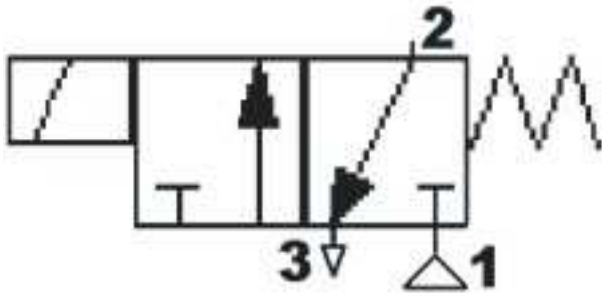

VALVULA: VS-08.487.12.49.01.028-41.13.23.48

CÓDIGO: 24124

BOBINA: 12497

REPARO: 24123

DIAGRAMA

FOTO

DIMENSIONES

REV.00

Nota: Toda la información contenida en este folleto están sujetas a cambios sin previo aviso.

VALVULA: VS-08.487.12.49.01.028-41.13.23.48	CÓDIGO: 24124
BOBINA: 12497	REPARO: 24123

OBS.:

OPERACIÓN	3-Vias Normalmente Cerrada
CONEXIÓN	Face Plana con o-ring \varnothing Int.6,07 Sección 1,78mm - Entrada. Face Plana con o-ring \varnothing Int.6,07 Sección 1,78mm - Salida. Espigón \varnothing 8,0 mm para Tubo Flexible 8,0 mm - 5/16" - Escape.
AGUJERO	\varnothing 1,5 mm - (Kv 0,07) Factor del Flujo.
MATERIAL	Cuerpo - Latón (ASTM B16). Embolo/Polo - Acero Inoxidable (AISI 430 Fr). Resorte - Acero Inoxidable (AISI 302). Hilo - Cobre Esmaltado Clase HR 200°C (IEC 60317-8).
VEDA	Veda - Etileno Propileno Dieno (EPDM)
PROPIEDADES ELÉCTRICAS	Ancho 40,0 x Alto 36.5 x Largo 51.0 x Diam. Núcleo: 12,7 Grado de protección: IP 65 conector DIN 43650A C / rectificador de diodos mod. S2 - Vrrm 1000 V x I (Av) 2.0A Encapsulación: Poliamida 6 220/240 V 50/60 Hz 9 W Conexión Eléctrica DIN 43650A C/ Supresor de sobrevoltajes reactivos transitorios.Clase protesion IP 65
APLICACIONES PRINCIPALES	Agua hasta 95°C y vapor hasta 130°C * Otras aplicaciones consultar compatibilidad
PRESIÓN (PSI)	Mín. 0 / Máx. 170
CARACTERÍSTICAS ESPECIALES	
PESO (KG)	0,32700