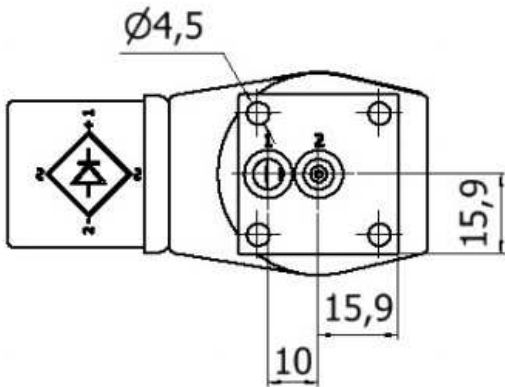

VALVULA: VS-08.487.12.49.01.028-41.13.23.48

CÓDIGO: 24124

BOBINA: 12497

REPARO: 24123

DIAGRAMA

FOTO

DIMENSIONES

REV.00

Nota: Toda la información contenida en este folleto están sujetas a cambios sin previo aviso.

VALVULA: VS-08.487.12.49.01.028-41.13.23.48	CÓDIGO: 24124
BOBINA: 12497	REPARO: 24123

OBS.:

OPERACIÓN	3-Vias Normalmente Cerrada
CONEXIÓN	Face Plana con o-ring \varnothing Int.6,07 Sección 1,78mm - Entrada. Face Plana con o-ring \varnothing Int.6,07 Sección 1,78mm - Salida. Espigón \varnothing 8,0 mm para Tubo Flexible 8,0 mm - 5/16" - Escape.
AGUJERO	\varnothing 1,5 mm - (Kv 0,07) Factor del Flujo.
MATERIAL	Cuerpo - Latón (ASTM B16). Embolo/Polo - Acero Inoxidable (AISI 430 Fr). Resorte - Acero Inoxidable (AISI 302). Hilo - Cobre Esmaltado Clase HR 200°C (IEC 60317-8).
VEDA	Veda - Etileno Propileno Dieno (EPDM)
PROPIEDADES ELÉCTRICAS	Ancho 40,0 x Alto 36.5 x Largo 51.0 x Diam. Núcleo: 12,7 Grado de protección: IP 65 conector DIN 43650A C / rectificador de diodos mod. S2 - Vrrm 1000 V x I (Av) 2.0A Encapsulación: Poliamida 6 220/240 V 50/60 Hz 9 W Conexión Eléctrica DIN 43650A C/ Supresor de sobrevoltajes reactivos transitorios.Clase protesion IP 65
APLICACIONES PRINCIPALES	Agua hasta 95°C y vapor hasta 130°C * Otras aplicaciones consultar compatibilidad
PRESIÓN (PSI)	Mín. 0 / Máx. 170
CARACTERÍSTICAS ESPECIALES	
PESO (KG)	0,32700

Nota: Toda la información contenida en este folleto están sujetas a cambios sin previo aviso.

VALVULA: VS-08.487.12.49.01.028-41.13.23.48

CÓDIGO: 24124

BOBINA: 12497

REPARO: 24123

GARANTÍA

1 Año