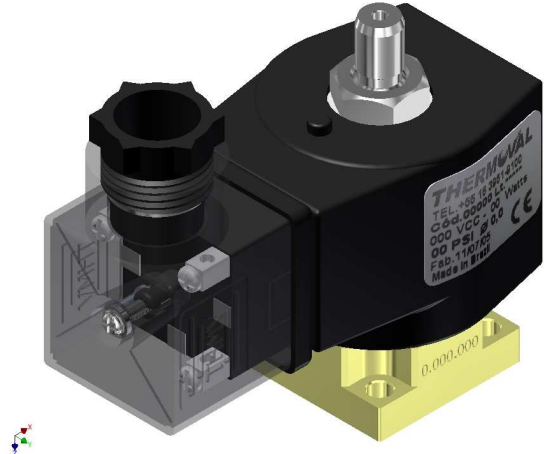

VALVULA: VS-08.487.12.49.01.028-41.13.23.48

CÓDIGO: 24124

BOBINA: 12497

REPARO: 24123

DIAGRAMA

FOTO

DIMENSIONES

REV.00

Nota: Toda la información contenida en este folleto están sujetas a cambios sin previo aviso.

VALVULA: VS-08.487.12.49.01.028-41.13.23.48	CÓDIGO: 24124
BOBINA: 12497	REPARO: 24123

OBS.:

OPERACIÓN	3-Vias Normalmente Cerrada
CONEXIÓN	Face Plana con o-ring \varnothing Int.6,07 Sección 1,78mm - Entrada. Face Plana con o-ring \varnothing Int.6,07 Sección 1,78mm - Salida. Espigón \varnothing 8,0 mm para Tubo Flexible 8,0 mm - 5/16" - Escape.
AGUJERO	\varnothing 1,5 mm - (Kv 0,07) Factor del Flujo.
MATERIAL	Cuerpo - Latón (ASTM B16). Embolo/Polo - Acero Inoxidable (AISI 430 Fr). Resorte - Acero Inoxidable (AISI 302). Hilo - Cobre Esmaltado Clase HR 200°C (IEC 60317-8).
VEDA	Veda - Etileno Propileno Dieno (EPDM)
PROPIEDADES ELÉCTRICAS	Ancho 40,0 x Alto 36.5 x Largo 51.0 x Diam. Núcleo: 12,7 Grado de protección: IP 65 conector DIN 43650A C / rectificador de diodos mod. S2 - Vrrm 1000 V x I (Av) 2.0A Encapsulación: Poliamida 6 220/240 V 50/60 Hz 9 W Conexión Eléctrica DIN 43650A C/ Supresor de sobrevoltajes reactivos transitorios.Clase protesion IP 65
APLICACIONES PRINCIPALES	Agua hasta 95°C y vapor hasta 130°C * Otras aplicaciones consultar compatibilidad
PRESIÓN (PSI)	Mín. 0 / Máx. 170
CARACTERÍSTICAS ESPECIALES	
PESO (KG)	0,32700

Nota: Toda la información contenida en este folleto están sujetas a cambios sin previo aviso.

VALVULA: VS-08.487.12.49.01.028-41.13.23.48

CÓDIGO: 24124

BOBINA: 12497

REPARO: 24123

GARANTÍA

1 Año