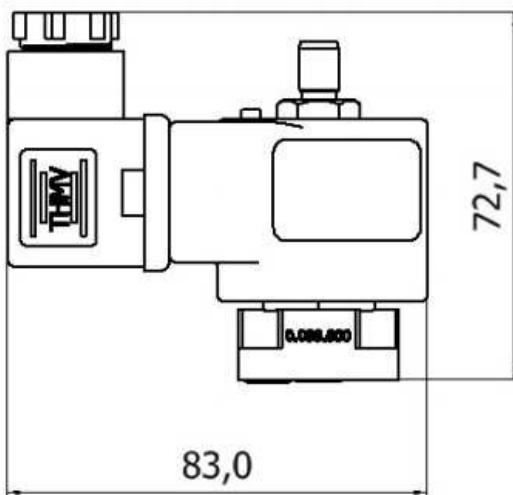

VALVULA: VS-08.487.12.49.01.028-41.13.23.48

CÓDIGO: 24124

BOBINA: 12497

REPARO: 24123

DIAGRAMA

FOTO

DIMENSIONES

REV.00

Nota: Toda la información contenida en este folleto están sujetas a cambios sin previo aviso.

VALVULA: VS-08.487.12.49.01.028-41.13.23.48	CÓDIGO: 24124
BOBINA: 12497	REPARO: 24123

OBS.:

OPERACIÓN	3-Vias Normalmente Cerrada
CONEXIÓN	Face Plana con o-ring \varnothing Int.6,07 Sección 1,78mm - Entrada. Face Plana con o-ring \varnothing Int.6,07 Sección 1,78mm - Salida. Espigón \varnothing 8,0 mm para Tubo Flexible 8,0 mm - 5/16" - Escape.
AGUJERO	\varnothing 1,5 mm - (Kv 0,07) Factor del Flujo.
MATERIAL	Cuerpo - Latón (ASTM B16). Embolo/Polo - Acero Inoxidable (AISI 430 Fr). Resorte - Acero Inoxidable (AISI 302). Hilo - Cobre Esmaltado Clase HR 200°C (IEC 60317-8).
VEDA	Veda - Etileno Propileno Dieno (EPDM)
PROPIEDADES ELÉCTRICAS	Ancho 40,0 x Alto 36.5 x Largo 51.0 x Diam. Núcleo: 12,7 Grado de protección: IP 65 conector DIN 43650A C / rectificador de diodos mod. S2 - Vrrm 1000 V x I (Av) 2.0A Encapsulación: Poliamida 6 220/240 V 50/60 Hz 9 W Conexión Eléctrica DIN 43650A C/ Supresor de sobrevoltajes reactivos transitorios.Clase protesion IP 65
APLICACIONES PRINCIPALES	Agua hasta 95°C y vapor hasta 130°C * Otras aplicaciones consultar compatibilidad
PRESIÓN (PSI)	Mín. 0 / Máx. 170
CARACTERÍSTICAS ESPECIALES	
PESO (KG)	0,32700

Nota: Toda la información contenida en este folleto están sujetas a cambios sin previo aviso.

VALVULA: VS-08.487.12.49.01.028-41.13.23.48

CÓDIGO: 24124

BOBINA: 12497

REPARO: 24123

GARANTÍA

1 Año