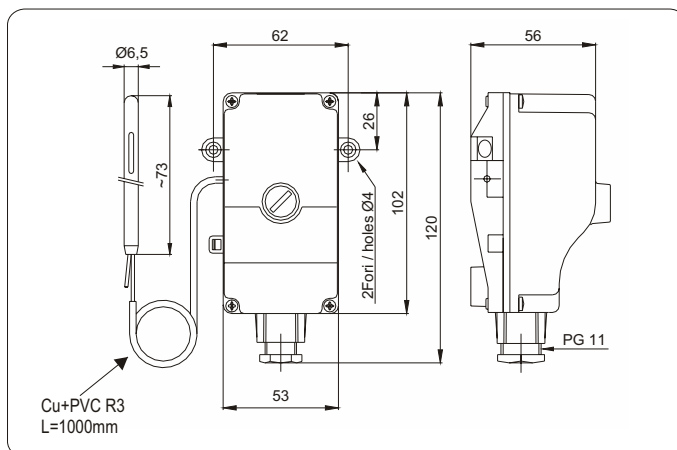

## Dati Tecnici Technical Data

<b>9K2.11326</b>	
Campo di regolazione Adjustment range	90÷110°C
<b>9K6.99326</b>	
Taratura fissa Fixed calibration	100°C
<b>Generali General</b>	
Tolleranza Tolerance	+0 -6°C
Differenziale Differential	riarmo manuale manual reset
Gradiente termico Thermal gradient	1°C/min
Limite temperatura testa di comando Temperature limit of thermostat head	T 85
Temperatura max di sopportazione dell'elemento sensibile Sensing element max. Temperature resistance	T 120
Grado di protezione Il grado di protezione è garantito montando l'apparecchio: - In orizzontale - In verticale con il passacavo rivolto verso il basso	
Degree of protection	IP55
The degree of protection is guaranteed mounting the device: - Horizontally - Vertically with the cable gland oriented downwards	
Tipo di azione Type of action	1B
Portata contatti Contact rating	16 (4)A 250V~ - 6 (1)A 400V~
Classe di isolamento Degree of protection (class)	I
Categoria di sovratensione Over voltage category	II
Tensione impulsiva nominale Rated impulsive voltage	4 kV
Utilizzare cavi resistenti al calore To be used heat resistant cables	min. T 140
Messa a terra del dispositivo Device earthing	morsetti a vite screw clamp
Situazione di inquinamento del dispositivo di comando Pollution level of the control device	2
Omologhe Approvals	ENEC 03 - CE 0497

## Tipo di regolazione Type of adjustment

Regolazione Adjustment	Cod.
Interna Internal screwdriver	9K2.11326
Taratura fissa Fixed calibration	9K6.99326

## Disegno & Dimensioni Drawing & Dimensions

## Opzioni Options

Altri campi di temperatura sono disponibili su richiesta  
Other temperature ranges are available on request

Lunghezze di capillare disponibili 500 ÷ 3000 mm  
Available capillary length 500 ÷ 3000 mm