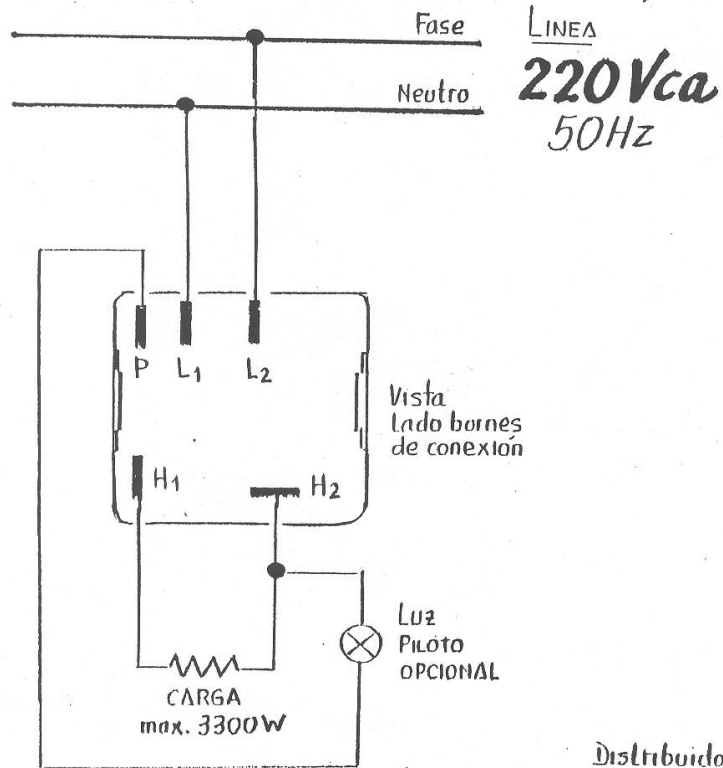

REGULADOR DE ENERGIA INF 240-577

PODER
DE CORTE

15 Amp - 240 Vca (CARGA RESISTIVA)

4 Amp - 240 Vca (CARGA INDUCTIVA)

Distribuidor

M. R. CAVALIERI S. A.
CONTROLES AUTOMATICOS

ROBERTSHAW

15.0125